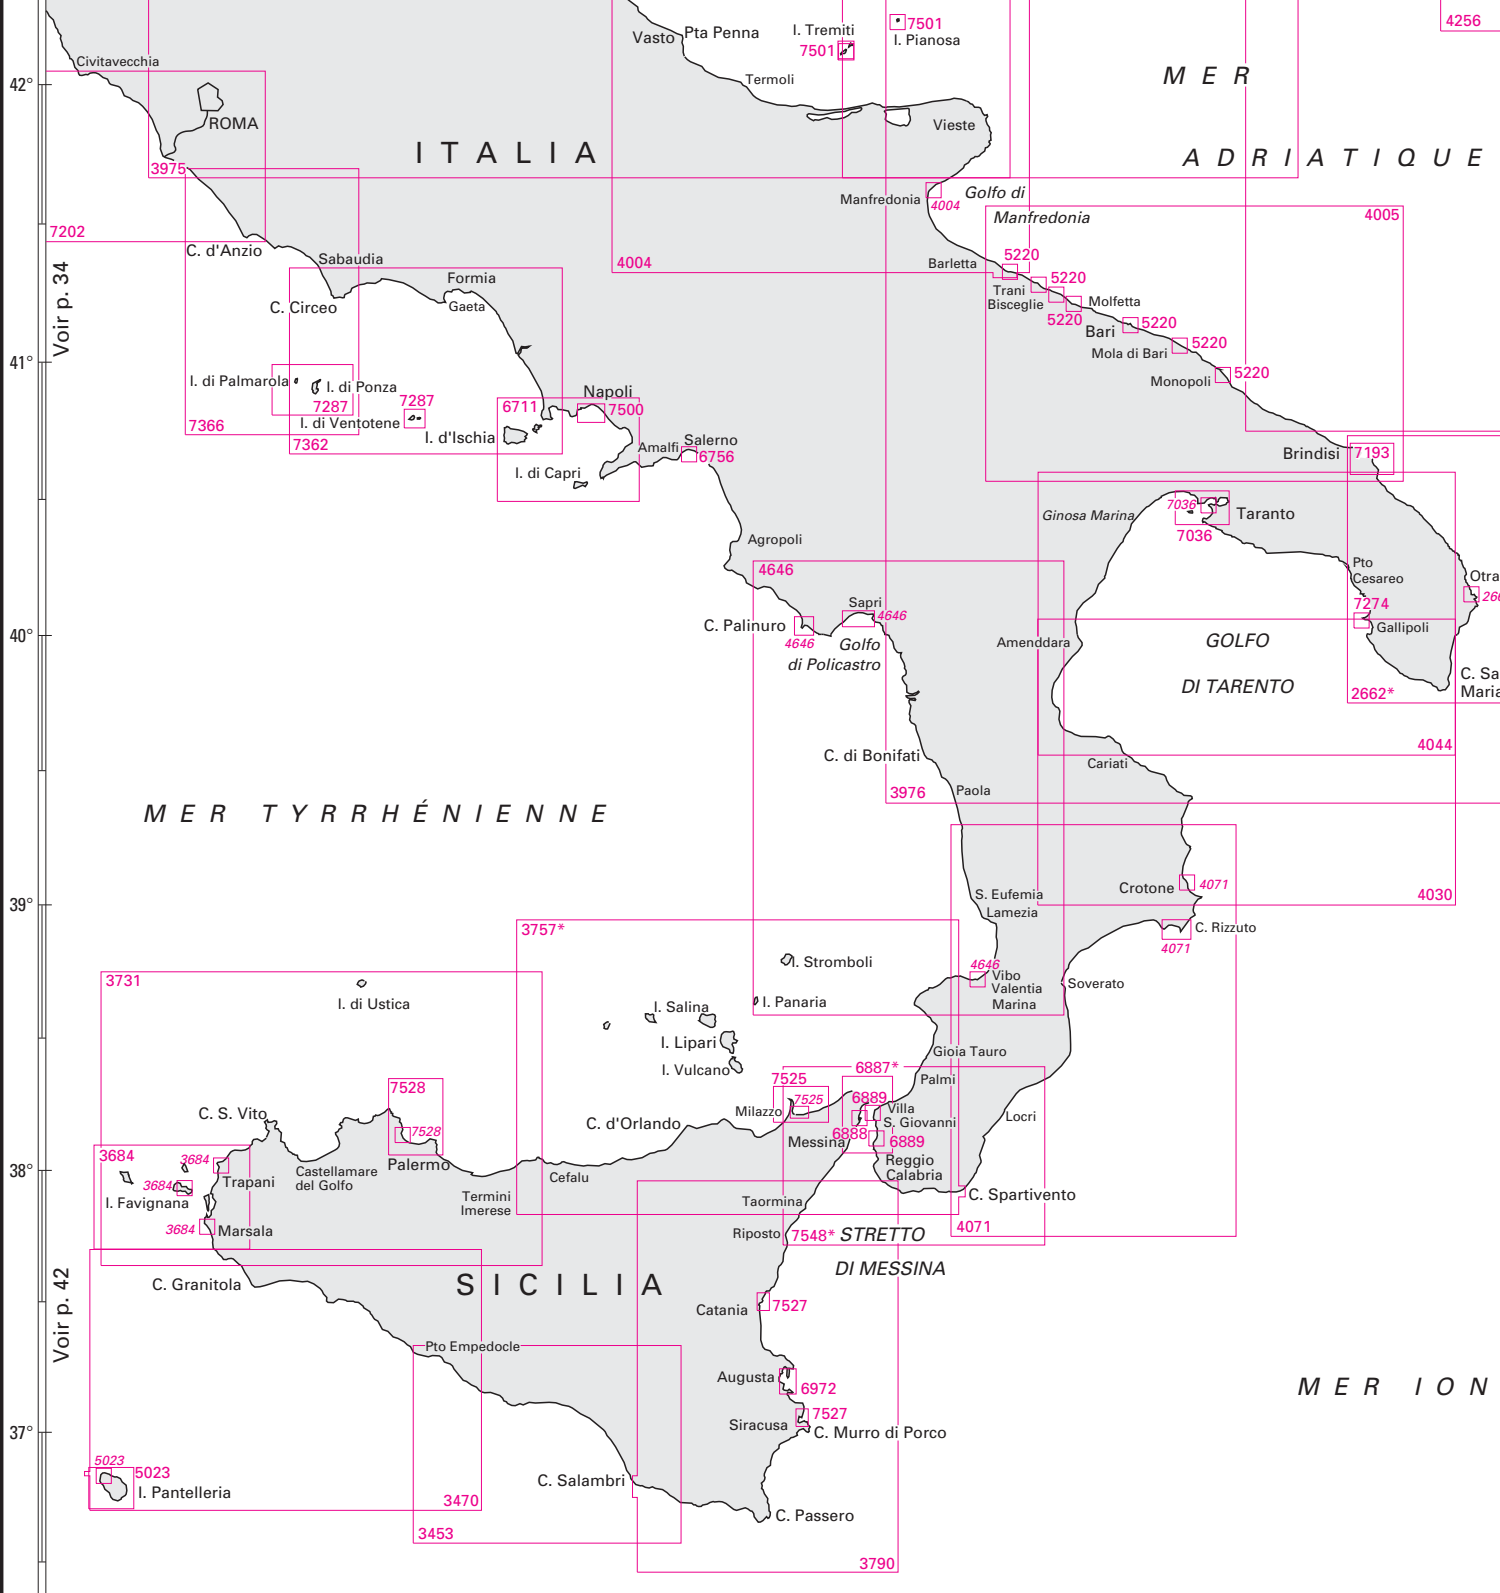

43°

42°

42°

Voir p. 32

GOLFE DE GÊNES

ITALIA

CORSE

ROMA

Pomezia

C. d'Anzio

Voltri
Savona
C. di Noli
Albenga
C. Mele
Imperia
Menton
San Remo

Genova
Camogli
Rapallo
Sta Margherita Ligure
Portofino
Sestri Levante

La Spezia
Marina di Carrara
Viareggio

Livorno
Vada
S. Vincenzo
Piombino

I. Capraia
I. Pianosa
I. di Montecristo

Talamone
Orbetello
I. del Giglio

L'Île-Rousse
S. Ambrogio
Calvi
Galeria
Girolata
Porto
Cap Rossu

Centuri
St-Florent
Aleria

Sagone
Ajaccio
Solenzara
Cap Muro
Propriano
Porto-Vecchio
Figari

Civitavecchia

Pomezia

C. d'Anzio

- 7110
- 7506
- 7290
- 7020
- 7020
- 7020
- 7020
- 7020
- 7020
- 7020
- 7535
- 7534
- 6961
- 7019*
- 7018*
- 6963*
- 7516
- 7516
- 7229*
- 7442*
- 7443*
- 7019*
- 6969*
- 6850*
- 6850*
- 1461
- 6970*
- 6850*
- 6822*
- 6980*
- 6980*
- 6980*
- 6856*
- 7176
- 7177
- 7175*
- 6823*
- 7178
- 6951*
- 7050*
- 7316*
- 7175*
- 6713
- 7192
- 6821
- 7280*
- 6851*
- 6855*
- 6821
- 6942*
- 7162*
- 6851*
- 7162*
- 6911*
- 6821
- 7162*
- 7096*
- 6821
- 6384
- 7202
- 7530
- 7510
- 7291