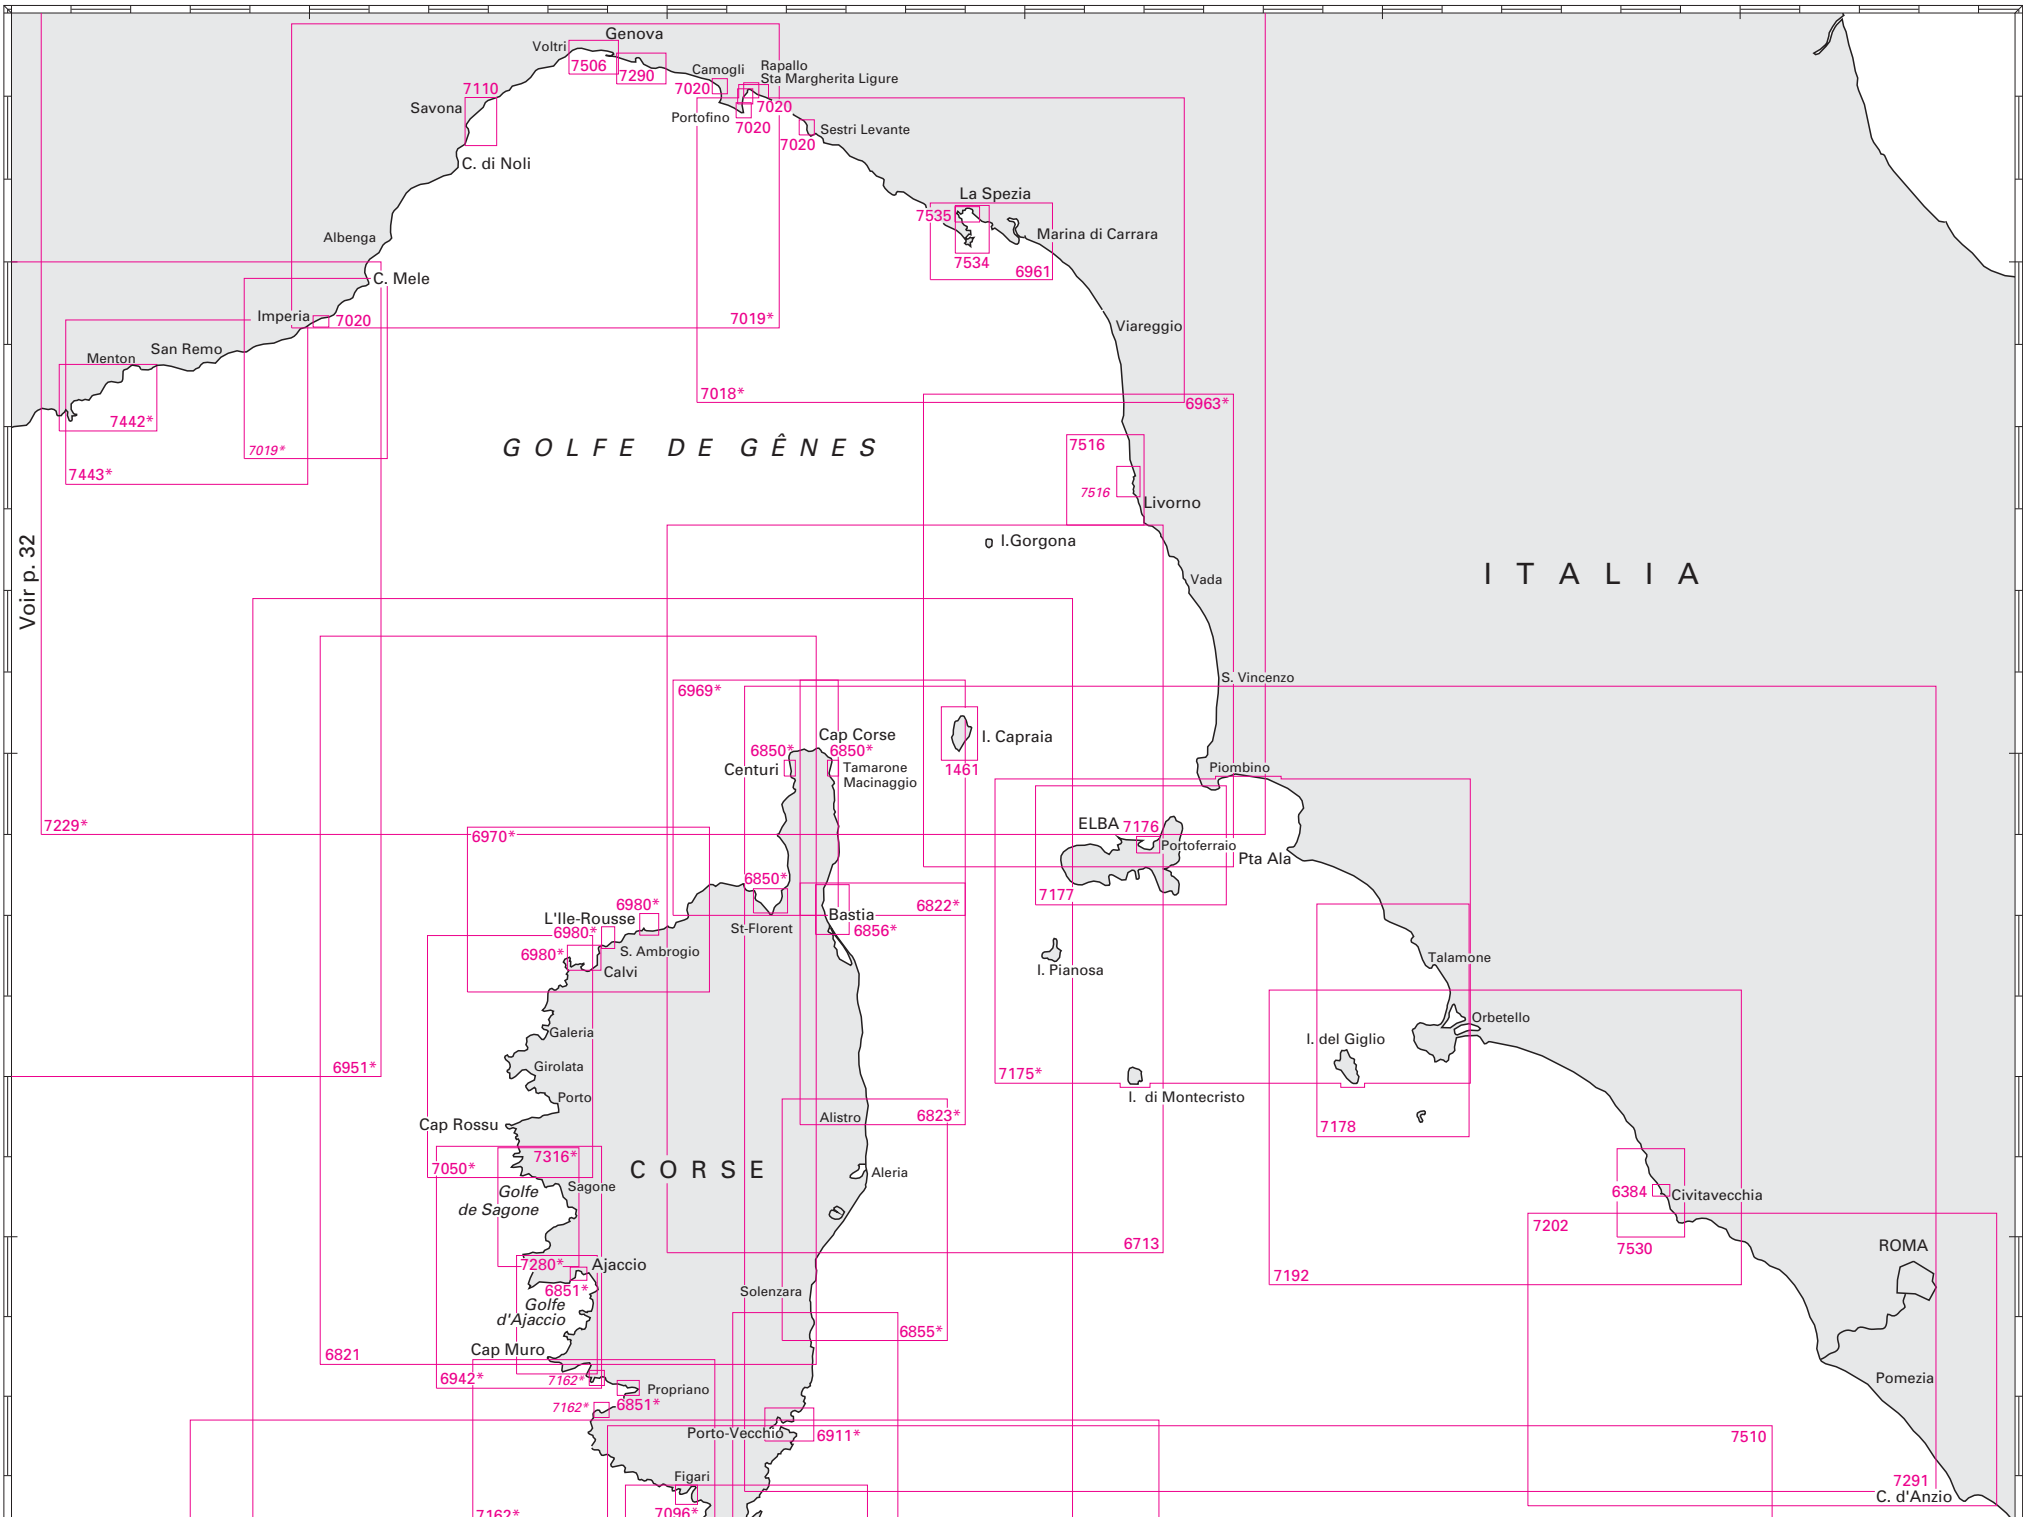

8°E

9°

10°

11°

12°E

44°

44°

43°

43°

42°

42°

Voir p. 32

GOLFE DE GÊNES

ITALIA

CORSE

ROMA

Pomezia

C. d'Anzio

Voltri
Savona
C. di Noli
Albenga
C. Mele
Imperia
Menton
San Remo

Genova
Camogli
Rapallo
Sta Margherita Ligure
Portofino
Sestri Levante

La Spezia
Marina di Carrara
Viareggio

Livorno
Vada
S. Vincenzo
Piombino

I. Capraia
I. Pianosa
I. di Montecristo

Talamone
Orbetello
I. del Giglio

L'Île-Rousse
S. Ambrogio
Calvi
Galeria
Girolata
Porto
Cap Rossu

Centuri
St-Florent
Aleria

Sagone
Ajaccio
Solenzara
Cap Muro
Propriano
Porto-Vecchio
Figari